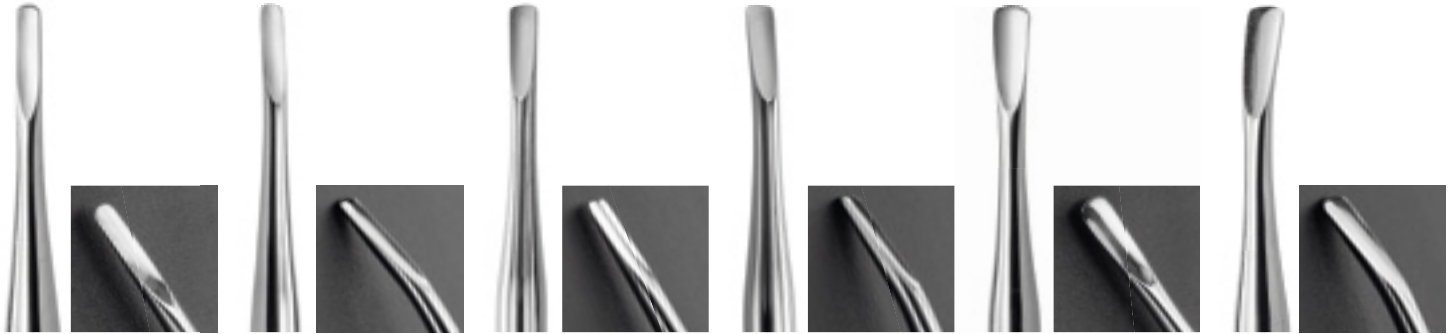

ROOT ELEVATORS LUSSATORE

LEVE PER RADICI LUSSATORE

730/4S
(1:1 scale / scala 1:1)

730/3 S
Lussatore
mm 3
Straight
Retta

730/3 C
Lussatore
mm 3
Curved
Curva

730/4 S
Lussatore
mm 4
Straight
Retta

730/4 C
Lussatore
mm 4
Curved
Curva

730/5 S
Lussatore
mm 5
Straight
Retta

730/5 C
Lussatore
mm 5
Curved
Curva

Elevators with sharp and thin blades, allows a gentle penetration, cutting the periodontal ligaments. Thanks to its form, the widening of the alveole become easy, reducing the use of tooth forceps.

Leva che possiede una lama estremamente piatta e tagliente, permette una precisa penetrazione e taglio del ligamento periodontale. Il vantaggio del Lussatore risiede nella diminuzione dei traumi esercitati sui denti e gengive ed in molti casi vanifica la necessità dell'uso delle tenaglie per estrazione.

730/SET
LUSSATORE
Contains: 730/3S-3C-4S-4C-5S-5C

SURGICAL / CHIRURGIA