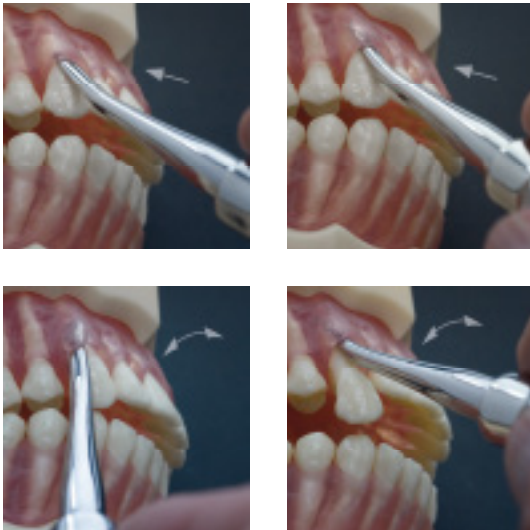

ROOT ELEVATORS LUSSATORE

LEVE PER RADICI LUSSATORE

730/4S
(1:1 scale / scala 1:1)

730/3 S
Lussatore
mm 3
Straight
Retta

730/3 C
Lussatore
mm 3
Curved
Curva

730/4 S
Lussatore
mm 4
Straight
Retta

730/4 C
Lussatore
mm 4
Curved
Curva

730/5 S
Lussatore
mm 5
Straight
Retta

730/5 C
Lussatore
mm 5
Curved
Curva

Elevators with sharp and thin blades, allows a gentle penetration, cutting the periodontal ligaments. Thanks to its form, the widening of the alveole become easy, reducing the use of tooth forceps.

Leva che possiede una lama estremamente piatta e tagliente, permette una precisa penetrazione e taglio del ligamento periodontale. Il vantaggio del Lussatore risiede nella diminuzione dei traumi esercitati sui denti e gengive ed in molti casi vanifica la necessità dell'uso delle tenaglie per estrazione.